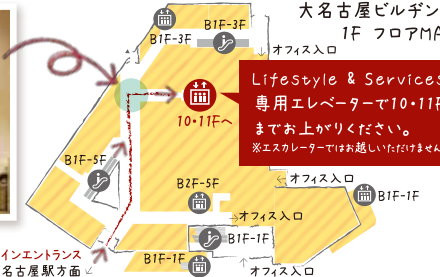

裏面もチェック！

楽しい！お得な情報が
盛りだくさん！